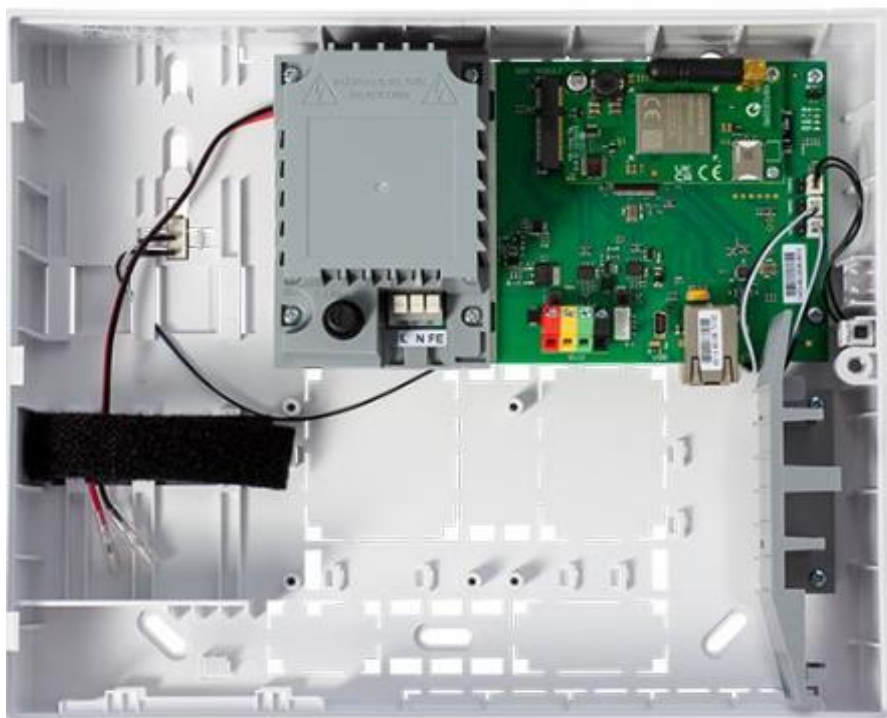

# ÚSTŘEDNY- JABLOTRON

JA-102KY

Pouze drátové provedení nelze kombinovat drátové + bezdrátové příslušenství

Napájení systému 230V/50Hz

Komunikace zajištěna pouze přes UTP kabel

CENA ZA JEDNOTKU BEZ AKUMULÁTORU SE POHYBUJE V ROZMEZÍ 11 000Kč-12 000Kč ( Cena je orientační, pro zákazníka se vždy vypracuje cena dle aktuálního ceníku dodavatele.)