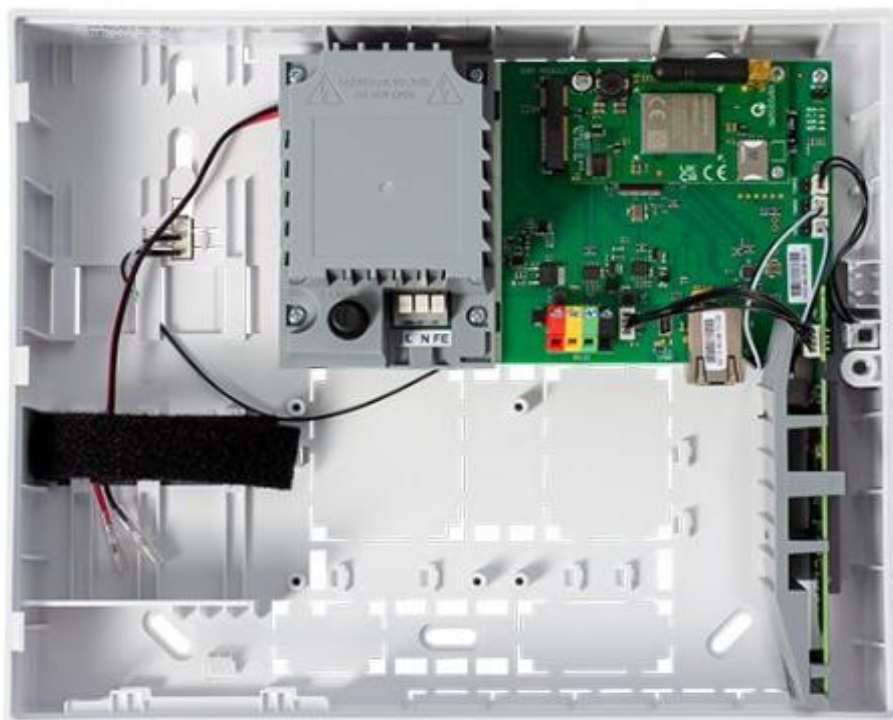

JA-102KRY

Pouze drátové provedení, lze kombinovat drátové + bezdrátové příslušenství

Napájení systému 230V/50Hz

Komunikace zajištěna přes UTP kabel+ wifi

CENA ZA JEDNOTKU BEZ AKUMULÁTORU SE POHYBUJE V ROZMEZÍ 14 000Kč-15 000Kč (Cena je orientační, pro zákazníka se vždy vypracuje cena dle aktuálního ceníku dodavatele.)